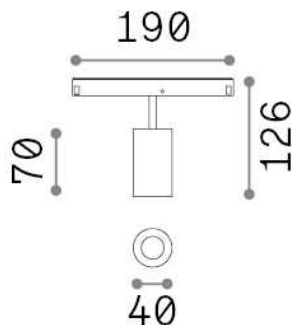

## Технический свет - Системы

Indoor track mounted adjustable and dimmable projector with integrated LED sources and direct light emission

<b>Еап</b>	8021696303680
<b>Пункт</b>	EGO TRACK SINGLE 08W 3000K 1-10V BK
<b>Установка</b>	Системы
<b>Гарантия</b>	5 years
<b>Общий вес</b>	0.26 kg
<b>Объем</b>	0.001944 м³

## Техническая информация

<b>Вес нетто</b>	0.2 kg
<b>Класс изоляции</b>	III
<b>Индекс защиты</b>	IP20
<b>Согласие</b>	CE
<b>Рабочая Температура</b>	0° ~ +40 °C
<b>Dimmer</b>	1, 1-10V
<b>Выходная мощность</b>	48 V DC
<b>Источник питания</b>	Required, remoted, not included NO
<b>Регулируемость</b>	vert. 0°-90° , orizz. 0°-335°
<b>Принадлежности включены</b>	Honeycomb filter, Ego profile