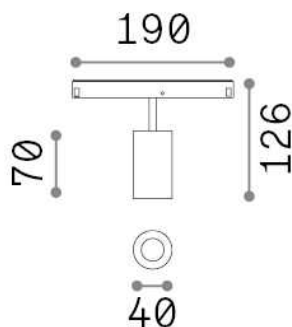

Общая информация

Технический свет - Системы

Indoor track mounted adjustable and dimmable projector with integrated LED sources and direct light emission

Еап	8021696303697
Пункт	EGO TRACK SINGLE 08W 3000K 1-10V WH
Установка	Системы
Гарантия	5 years
Общий вес	0.26 kg
Объем	0.001944 м³

Техническая информация

Вес нетто	0.2 kg
Класс изоляции	III
Индекс защиты	IP20
Согласие	CE
Рабочая Температура	0° ~ +40 °C
Dimmer	1, 1-10V
Выходная мощность	48 V DC
Источник питания	Required, remoted, not included NO
Регулируемость	vert. 0°-90° , orizz. 0°-335°
Принадлежности включены	Honeycomb filter, Ego profile