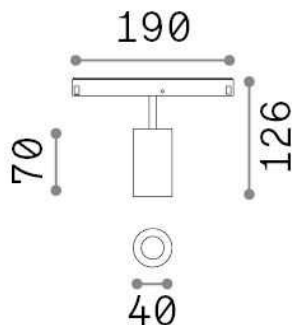

## Технический свет - Системы

Indoor track mounted adjustable and dimmable projector with integrated LED sources and direct light emission

<b>Еап</b>	8021696286419
<b>Пункт</b>	EGO TRACK SINGLE 08W 3000K DALI BK
<b>Установка</b>	Системы
<b>Гарантия</b>	5 years
<b>Общий вес</b>	0.35 kg
<b>Объем</b>	0.004092 м³

## Техническая информация

<b>Вес нетто</b>	0.15 kg
<b>Класс изоляции</b>	III
<b>Индекс защиты</b>	IP20
<b>Согласие</b>	CE
<b>Рабочая Температура</b>	0° ~ +40 °C
<b>Dimmer</b>	1, DALI
<b>Выходная мощность</b>	48 V DC
<b>Источник питания</b>	Required, remoted, not included NO
<b>Регулируемость</b>	vert. 0°-90° , orizz. 0°-335°
<b>Принадлежности включены</b>	Honeycomb filter, Ego profile