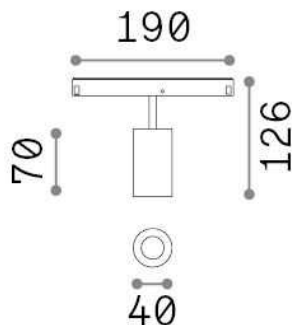

Общая информация

Технический свет - Системы

Indoor track mounted adjustable and dimmable projector with integrated LED sources and direct light emission

Еап	8021696286426
Пункт	EGO TRACK SINGLE 08W 3000K DALI WH
Установка	Системы
Гарантия	5 years
Общий вес	0.35 kg
Объем	0.004092 м³

Техническая информация

Вес нетто	0.15 kg
Класс изоляции	III
Индекс защиты	IP20
Согласие	CE
Рабочая Температура	0° ~ +40 °C
Dimmer	1, DALI
Выходная мощность	48 V DC
Источник питания	Required, remoted, not included NO
Регулируемость	vert. 0°-90° , orizz. 0°-335°
Принадлежности включены	Honeycomb filter, Ego profile