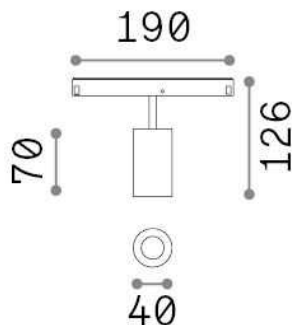

Общая информация

Технический свет - Системы

Indoor track mounted adjustable and dimmable projector with integrated LED sources and direct light emission

Еап	8021696321936
Пункт	EGO TRACK SINGLE 08W 4000K DALI BK
Установка	Системы
Гарантия	5 years
Общий вес	0.25 kg
Объем	0.001734 м³

Техническая информация

Вес нетто	0.15 kg
Класс изоляции	III
Индекс защиты	IP20
Согласие	CE
Рабочая Температура	0° ~ +40 °C
Dimmer	1, DALI
Выходная мощность	48 V DC
Источник питания	Required, remoted, not included NO
Регулируемость	vert. 0°-90° , orizz. 0°-335°
Принадлежности включены	Honeycomb filter, Ego profile