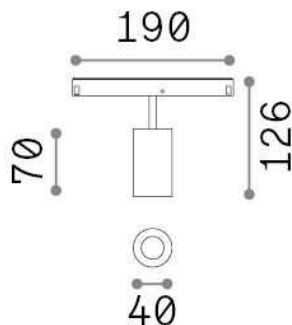

Общая информация

Технический свет - Системы

Indoor track mounted adjustable projector with integrated LED sources and direct light emission

Еап	8021696317984
Пункт	EGO TRACK SINGLE 08W 4000K ON-OFF BK
Установка	Системы
Гарантия	5 years
Общий вес	0.25 kg
Объем	0.001734 м ³

Техническая информация

Вес нетто	0.15 kg
Класс изоляции	III
Индекс защиты	IP20
Согласие	CE
Рабочая Температура	0° ~ +40 °C
Dimmer	NO, On-Off
Выходная мощность	48 V DC
Источник питания	Required, remoted, not included NO
Регулируемость	vert. 0°-90° , orizz. 0°-335°
Принадлежности включены	Honeycomb filter, Ego profile