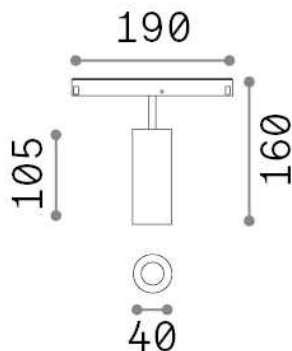

## Технический свет - Системы

Indoor track mounted adjustable and dimmable projector with integrated LED sources and direct light emission

<b>Еап</b>	8021696303703
<b>Пункт</b>	EGO TRACK SINGLE 12W 3000K 1-10V BK
<b>Установка</b>	Системы
<b>Гарантия</b>	5 years
<b>Общий вес</b>	0.36 kg
<b>Объем</b>	0.003979 м³

## Техническая информация

<b>Вес нетто</b>	0.3 kg
<b>Класс изоляции</b>	III
<b>Индекс защиты</b>	IP20
<b>Согласие</b>	CE
<b>Рабочая Температура</b>	0° ~ +40 °C
<b>Dimmer</b>	1, 1-10V
<b>Выходная мощность</b>	48 V DC
<b>Источник питания</b>	Required, remoted, not included NO
<b>Регулируемость</b>	vert. 0°-90° , orizz. 0°-335°
<b>Принадлежности включены</b>	Honeycomb filter, Ego profile