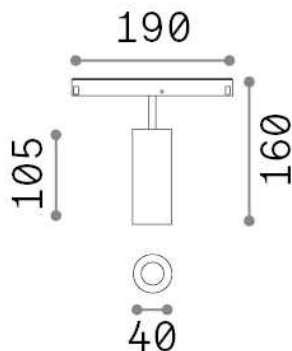

## Технический свет - Системы

Indoor track mounted adjustable and dimmable projector with integrated LED sources and direct light emission

<b>Еап</b>	8021696303710
<b>Пункт</b>	EGO TRACK SINGLE 12W 3000K 1-10V WH
<b>Установка</b>	Системы
<b>Гарантия</b>	5 years
<b>Общий вес</b>	0.36 kg
<b>Объем</b>	0.003979 м³

## Техническая информация

<b>Вес нетто</b>	0.3 kg
<b>Класс изоляции</b>	III
<b>Индекс защиты</b>	IP20
<b>Согласие</b>	CE
<b>Рабочая Температура</b>	0° ~ +40 °C
<b>Dimmer</b>	1, 1-10V
<b>Выходная мощность</b>	48 V DC
<b>Источник питания</b>	Required, remoted, not included NO
<b>Регулируемость</b>	vert. 0°-90° , orizz. 0°-335°
<b>Принадлежности включены</b>	Honeycomb filter, Ego profile