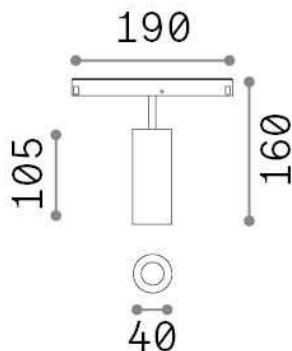

Общая информация

Технический свет - Системы

Indoor track mounted adjustable and dimmable projector with integrated LED sources and direct light emission

Еап	8021696286440
Пункт	EGO TRACK SINGLE 12W 3000K DALI WH
Установка	Системы
Гарантия	5 years
Общий вес	0.22 kg
Объем	0.004092 м³

Техническая информация

Вес нетто	0.19 kg
Класс изоляции	III
Индекс защиты	IP20
Согласие	CE
Рабочая Температура	0° ~ +40 °C
Dimmer	1, DALI
Выходная мощность	48 V DC
Источник питания	Required, remoted, not included NO
Регулируемость	vert. 0°-90° , orizz. 0°-335°
Принадлежности включены	Honeycomb filter, Ego profile

Информация об источнике

Интегрированный источник	Integrated LED module
Сменный источник	Replaceable (by qualified operators only)
Власть	12 W
Выбросы	Direct
Максимальное потребление	max 12,00 W
Функции LED	LED COB CITIZEN
ССТ LED	3000 K
Продолжительность LED (t. 25°c)	50000 h
CRI	> 90
SDCM	3
Угол светового луча	30°
Световой поток луча	1200 lm
Полезный световой поток	1050 lm
Фотобиологический риск	1
Резервная мощность	< 0.50 W