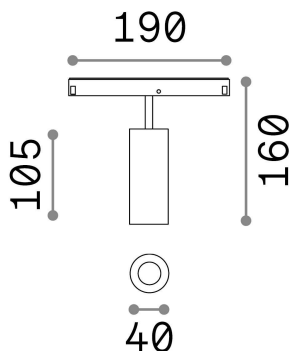

## Технический свет - Системы

Indoor track mounted adjustable projector with integrated LED sources and direct light emission

<b>Еап</b>	8021696257655
<b>Пункт</b>	EGO TRACK SINGLE 12W 3000K ON-OFF BK
<b>Установка</b>	Системы
<b>Гарантия</b>	5 years
<b>Общий вес</b>	0.45 kg
<b>Объем</b>	0.004092 м <sup>3</sup>

## Техническая информация

<b>Вес нетто</b>	0.35 kg
<b>Класс изоляции</b>	III
<b>Индекс защиты</b>	IP20
<b>Согласие</b>	CE
<b>Рабочая Температура</b>	0° ~ +40 °C
<b>Dimmer</b>	NO, On-Off
<b>Выходная мощность</b>	48 V DC
<b>Источник питания</b>	Required, remoted, not included NO
<b>Регулируемость</b>	vert. 0°-90° , orizz. 0°-335°
<b>Принадлежности включены</b>	Honeycomb filter, Ego profile