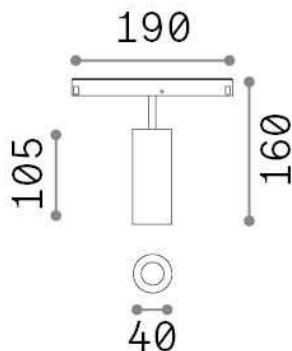

Общая информация

Технический свет - Системы

Indoor track mounted adjustable projector with integrated LED sources and direct light emission

Еап	8021696282053
Пункт	EGO TRACK SINGLE 12W 3000K ON-OFF GD
Установка	Системы
Гарантия	5 years
Общий вес	0.45 kg
Объем	0.004092 м ³

Техническая информация

Вес нетто	0.35 kg
Класс изоляции	III
Индекс защиты	IP20
Согласие	CE
Рабочая Температура	0° ~ +40 °C
Dimmer	NO, On-Off
Выходная мощность	48 V DC
Источник питания	Required, remoted, not included NO
Регулируемость	vert. 0°-90° , orizz. 0°-335°
Принадлежности включены	Honeycomb filter, Ego profile

Информация об источнике

Интегрированный источник	Integrated LED module
Сменный источник	Replaceable (by qualified operators only)
Власть	12 W
Выбросы	Direct
Максимальное потребление	max 12,00 W
Функции LED	LED COB CITIZEN
ССТ LED	3000 K
Продолжительность LED (t. 25°c)	50000 h
CRI	> 90
SDCM	3
Угол светового луча	30°
Световой поток луча	1200 lm
Полезный световой поток	1050 lm
Фотобиологический риск	1