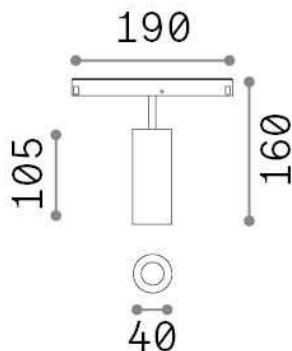

Общая информация

Технический свет - Системы

Indoor track mounted adjustable projector with integrated LED sources and direct light emission

Еап	8021696282992
Пункт	EGO TRACK SINGLE 12W 3000K ON-OFF WH
Установка	Системы
Гарантия	5 years
Общий вес	0.45 kg
Объем	0.004092 м ³

Техническая информация

Вес нетто	0.35 kg
Класс изоляции	III
Индекс защиты	IP20
Согласие	CE
Рабочая Температура	0° ~ +40 °C
Dimmer	NO, On-Off
Выходная мощность	48 V DC
Источник питания	Required, remoted, not included NO
Регулируемость	vert. 0°-90° , orizz. 0°-335°
Принадлежности включены	Honeycomb filter, Ego profile

Информация об источнике

Интегрированный источник	Integrated LED module
Сменный источник	Replaceable (by qualified operators only)
Власть	12 W
Выбросы	Direct
Максимальное потребление	max 12,00 W
Функции LED	LED COB CITIZEN
ССТ LED	3000 K
Продолжительность LED (t. 25°c)	50000 h
CRI	> 90
SDCM	3
Угол светового луча	30°
Световой поток луча	1200 lm
Полезный световой поток	1050 lm
Фотобиологический риск	1