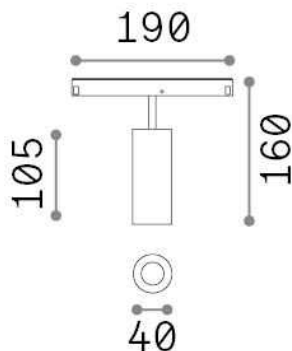

## Технический свет - Системы

Indoor track mounted adjustable and dimmable projector with integrated LED sources and direct light emission

<b>Еап</b>	8021696321943
<b>Пункт</b>	EGO TRACK SINGLE 12W 4000K DALI BK
<b>Установка</b>	Системы
<b>Гарантия</b>	5 years
<b>Общий вес</b>	0.29 kg
<b>Объем</b>	0.001734 м³

## Техническая информация

<b>Вес нетто</b>	0.19 kg
<b>Класс изоляции</b>	III
<b>Индекс защиты</b>	IP20
<b>Согласие</b>	CE
<b>Рабочая Температура</b>	0° ~ +40 °C
<b>Dimmer</b>	1, DALI
<b>Выходная мощность</b>	48 V DC
<b>Источник питания</b>	Required, remoted, not included NO
<b>Регулируемость</b>	vert. 0°-90° , orizz. 0°-335°
<b>Принадлежности включены</b>	Honeycomb filter, Ego profile