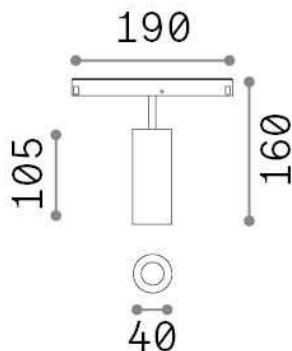

Общая информация

Технический свет - Системы

Indoor track mounted adjustable projector with integrated LED sources and direct light emission

Еап	8021696321967
Пункт	EGO TRACK SINGLE 12W 4000K ON-OFF BK
Установка	Системы
Гарантия	5 years
Общий вес	0.45 kg
Объем	0.001734 м³

Техническая информация

Вес нетто	0.35 kg
Класс изоляции	III
Индекс защиты	IP20
Согласие	CE
Рабочая Температура	0° ~ +40 °C
Dimmer	NO, On-Off
Выходная мощность	48 V DC
Источник питания	Required, remoted, not included NO
Регулируемость	vert. 0°-90° , orizz. 0°-335°
Принадлежности включены	Honeycomb filter, Ego profile

Информация об источнике

Интегрированный источник	Integrated LED module
Сменный источник	Replaceable (by qualified operators only)
Власть	12 W
Выбросы	Direct
Максимальное потребление	max 12,00 W
Функции LED	LED COB CITIZEN
ССТ LED	4000 K
Продолжительность LED (t. 25°c)	50000 h
CRI	> 90
SDCM	3
Угол светового луча	30°
Световой поток луча	1250 lm
Полезный световой поток	1100 lm
Фотобиологический риск	1