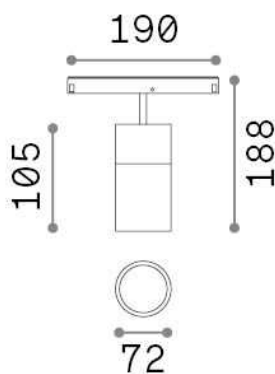

Общая информация

Технический свет - Системы

Indoor track mounted adjustable and dimmable projector with integrated LED sources and direct light emission

Еап	8021696307510
Пункт	EGO TRACK SINGLE 19W 3000K 1-10V BK
Установка	Системы
Гарантия	5 years
Общий вес	0.87 kg
Объем	0.003537 м³

Техническая информация

Вес нетто	0.7 kg
Класс изоляции	III
Индекс защиты	IP20
Согласие	CE
Рабочая Температура	0° ~ +40 °C
Dimmer	1, 1-10V
Выходная мощность	48 V DC
Источник питания	Required, remoted, not included NO
Регулируемость	vert. 0°-90° , orizz. 0°-335°
Принадлежности включены	Ego profile