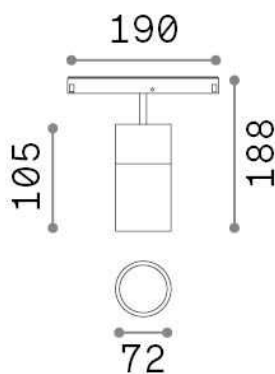

## Технический свет - Системы

Indoor track mounted adjustable and dimmable projector with integrated LED sources and direct light emission

<b>Еап</b>	8021696307527
<b>Пункт</b>	EGO TRACK SINGLE 19W 3000K 1-10V WH
<b>Установка</b>	Системы
<b>Гарантия</b>	5 years
<b>Общий вес</b>	0.87 kg
<b>Объем</b>	0.003537 м³

## Техническая информация

<b>Вес нетто</b>	0.7 kg
<b>Класс изоляции</b>	III
<b>Индекс защиты</b>	IP20
<b>Согласие</b>	CE
<b>Рабочая Температура</b>	0° ~ +40 °C
<b>Dimmer</b>	1, 1-10V
<b>Выходная мощность</b>	48 V DC
<b>Источник питания</b>	Required, remoted, not included NO
<b>Регулируемость</b>	vert. 0°-90° , orizz. 0°-335°
<b>Принадлежности включены</b>	Ego profile