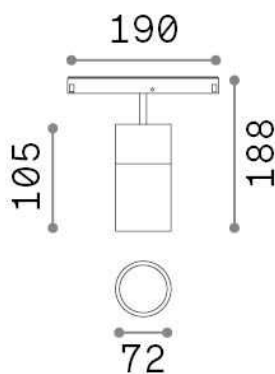

Общая информация

Технический свет - Системы

Indoor track mounted adjustable and dimmable projector with integrated LED sources and direct light emission

Еап	8021696307541
Пункт	EGO TRACK SINGLE 19W 3000K DALI WH
Установка	Системы
Гарантия	5 years
Общий вес	0.87 kg
Объем	0.003537 м³

Техническая информация

Вес нетто	0.7 kg
Класс изоляции	III
Индекс защиты	IP20
Согласие	CE
Рабочая Температура	0° ~ +40 °C
Dimmer	1, DALI
Выходная мощность	48 V DC
Источник питания	Required, remoted, not included NO
Регулируемость	vert. 0°-90° , orizz. 0°-335°
Принадлежности включены	Ego profile