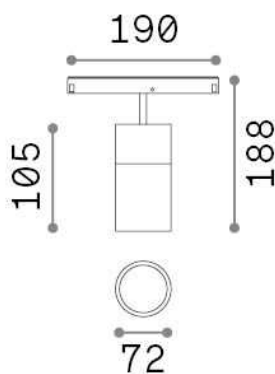

## Технический свет - Системы

Indoor track mounted adjustable projector with integrated LED sources and direct light emission

Еап	8021696307558
Пункт	EGO TRACK SINGLE 19W 3000K ON-OFF WH
Установка	Системы
Гарантия	5 years
Общий вес	0.76 kg
Объем	0.003537 м <sup>3</sup>

## Техническая информация

Вес нетто	0.7 kg
Класс изоляции	III
Индекс защиты	IP20
Согласие	CE
Рабочая Температура	0° ~ +40 °C
Dimmer	NO, On-Off
Выходная мощность	48 V DC
Источник питания	Required, remoted, not included NO
Регулируемость	vert. 0°-90° , orizz. 0°-335°
Принадлежности включены	Ego profile