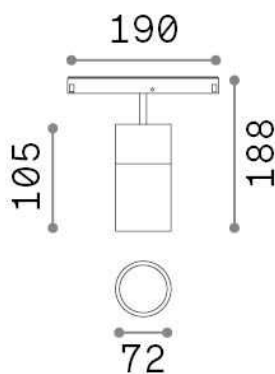

Общая информация

Технический свет - Системы

Indoor track mounted adjustable and dimmable projector with integrated LED sources and direct light emission

Еап	8021696321974
Пункт	EGO TRACK SINGLE 19W 4000K DALI BK
Установка	Системы
Гарантия	5 years
Общий вес	0.76 kg
Объем	0.003536 м³

Техническая информация

Вес нетто	0.7 kg
Класс изоляции	III
Индекс защиты	IP20
Согласие	CE
Рабочая Температура	0° ~ +40 °C
Dimmer	1, DALI
Выходная мощность	48 V DC
Источник питания	Required, remoted, not included NO
Регулируемость	vert. 0°-90° , orizz. 0°-335°
Принадлежности включены	Ego profile