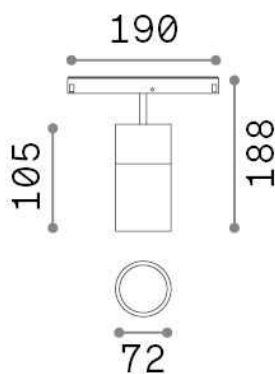

## Технический свет - Системы

Indoor track mounted adjustable projector with integrated LED sources and direct light emission

<b>Еап</b>	8021696321998
<b>Пункт</b>	EGO TRACK SINGLE 19W 4000K ON-OFF BK
<b>Установка</b>	Системы
<b>Гарантия</b>	5 years
<b>Общий вес</b>	0.76 kg
<b>Объем</b>	0.003536 м <sup>3</sup>

## Техническая информация

<b>Вес нетто</b>	0.7 kg
<b>Класс изоляции</b>	III
<b>Индекс защиты</b>	IP20
<b>Согласие</b>	CE
<b>Рабочая Температура</b>	0° ~ +40 °C
<b>Dimmer</b>	NO, On-Off
<b>Выходная мощность</b>	48 V DC
<b>Источник питания</b>	Required, remoted, not included NO
<b>Регулируемость</b>	vert. 0°-90° , orizz. 0°-335°
<b>Принадлежности включены</b>	Ego profile