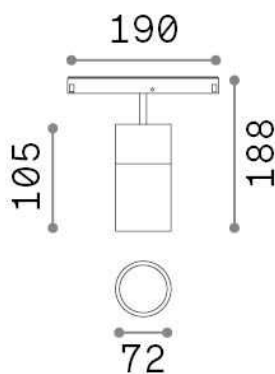

Общая информация

Технический свет - Системы

Indoor track mounted adjustable and dimmable projector with integrated LED sources and direct light emission

Еап	8021696307572
Пункт	EGO TRACK SINGLE 26W 3000K 1-10V WH
Установка	Системы
Гарантия	5 years
Общий вес	0.77 kg
Объем	0.003537 м³

Техническая информация

Вес нетто	0.7 kg
Класс изоляции	III
Индекс защиты	IP20
Согласие	CE
Рабочая Температура	0° ~ +40 °C
Dimmer	1, 1-10V
Выходная мощность	48 V DC
Источник питания	Required, remoted, not included NO
Регулируемость	vert. 0°-90° , orizz. 0°-335°
Принадлежности включены	Ego profile