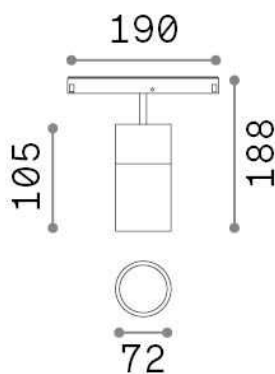

## Технический свет - Системы

Indoor track mounted adjustable and dimmable projector with integrated LED sources and direct light emission

<b>Еап</b>	8021696307596
<b>Пункт</b>	EGO TRACK SINGLE 26W 3000K DALI WH
<b>Установка</b>	Системы
<b>Гарантия</b>	5 years
<b>Общий вес</b>	0.76 kg
<b>Объем</b>	0.003537 м³

## Техническая информация

<b>Вес нетто</b>	0.7 kg
<b>Класс изоляции</b>	III
<b>Индекс защиты</b>	IP20
<b>Согласие</b>	CE
<b>Рабочая Температура</b>	0° ~ +40 °C
<b>Dimmer</b>	1, DALI
<b>Выходная мощность</b>	48 V DC
<b>Источник питания</b>	Required, remoted, not included NO
<b>Регулируемость</b>	vert. 0°-90° , orizz. 0°-335°
<b>Принадлежности включены</b>	Ego profile