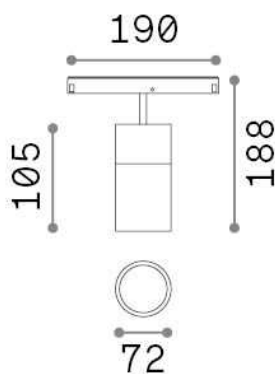

Общая информация

Технический свет - Системы

Indoor track mounted adjustable projector with integrated LED sources and direct light emission

Еап	8021696305615
Пункт	EGO TRACK SINGLE 26W 3000K ON-OFF BK
Установка	Системы
Гарантия	5 years
Общий вес	0.76 kg
Объем	0.003537 м ³

Техническая информация

Вес нетто	0.7 kg
Класс изоляции	III
Индекс защиты	IP20
Согласие	CE
Рабочая Температура	0° ~ +40 °C
Dimmer	NO, On-Off
Выходная мощность	48 V DC
Источник питания	Required, remoted, not included NO
Регулируемость	vert. 0°-90° , orizz. 0°-335°
Принадлежности включены	Ego profile