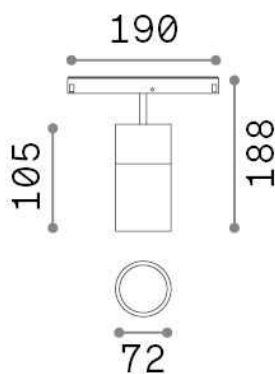

Общая информация

Технический свет - Системы

Indoor track mounted adjustable and dimmable projector with integrated LED sources and direct light emission

Еап	8021696322001
Пункт	EGO TRACK SINGLE 26W 4000K DALI BK
Установка	Системы
Гарантия	5 years
Общий вес	0.76 kg
Объем	0.003536 м³

Техническая информация

Вес нетто	0.7 kg
Класс изоляции	III
Индекс защиты	IP20
Согласие	CE
Рабочая Температура	0° ~ +40 °C
Dimmer	1, DALI
Выходная мощность	48 V DC
Источник питания	Required, remoted, not included NO
Регулируемость	vert. 0°-90° , orizz. 0°-335°
Принадлежности включены	Ego profile