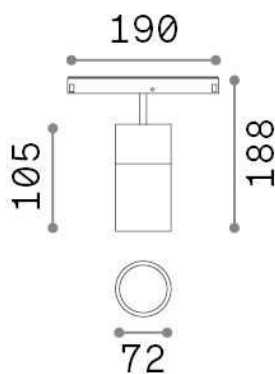

## Технический свет - Системы

Indoor track mounted adjustable projector with integrated LED sources and direct light emission

<b>Еап</b>	8021696317991
<b>Пункт</b>	EGO TRACK SINGLE 26W 4000K ON-OFF BK
<b>Установка</b>	Системы
<b>Гарантия</b>	5 years
<b>Общий вес</b>	0.76 kg
<b>Объем</b>	0.003536 м <sup>3</sup>

## Техническая информация

<b>Вес нетто</b>	0.7 kg
<b>Класс изоляции</b>	III
<b>Индекс защиты</b>	IP20
<b>Согласие</b>	CE
<b>Рабочая Температура</b>	0° ~ +40 °C
<b>Dimmer</b>	NO, On-Off
<b>Выходная мощность</b>	48 V DC
<b>Источник питания</b>	Required, remoted, not included NO
<b>Регулируемость</b>	vert. 0°-90° , orizz. 0°-335°
<b>Принадлежности включены</b>	Ego profile