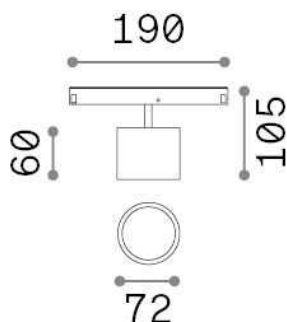

## Технический свет - Системы

Indoor track mounted projector with integrated LED sources and direct light emission

<b>Еап</b>	8021696300764
<b>Пункт</b>	EGO TRACK SINGLE BIG 10W 3000K ON-OFF BK
<b>Установка</b>	Системы
<b>Гарантия</b>	5 years
<b>Общий вес</b>	0.54 kg
<b>Объем</b>	0.003536 м <sup>3</sup>

## Техническая информация

<b>Вес нетто</b>	0.35 kg
<b>Класс изоляции</b>	III
<b>Индекс защиты</b>	IP20
<b>Согласие</b>	CE
<b>Рабочая Температура</b>	0° ~ +40 °C
<b>Dimmer</b>	NO, On-Off
<b>Выходная мощность</b>	48 V DC
<b>Источник питания</b>	Required, remoted, not included NO
<b>Принадлежности включены</b>	Ego profile