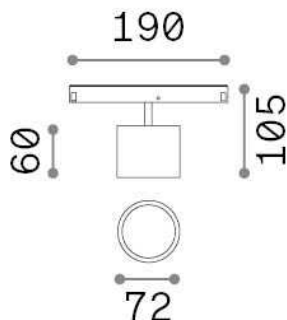

## Технический свет - Системы

Indoor track mounted projector with integrated LED sources and direct light emission

<b>Еап</b>	8021696327556
<b>Пункт</b>	EGO TRACK SINGLE BIG 10W 3000K ON-OFF WH
<b>Установка</b>	Системы
<b>Гарантия</b>	5 years
<b>Общий вес</b>	0.54 kg
<b>Объем</b>	0.002556 м <sup>3</sup>

## Техническая информация

<b>Вес нетто</b>	0.35 kg
<b>Класс изоляции</b>	III
<b>Индекс защиты</b>	IP20
<b>Согласие</b>	CE
<b>Рабочая Температура</b>	0° ~ +40 °C
<b>Dimmer</b>	NO, On-Off
<b>Выходная мощность</b>	48 V DC
<b>Источник питания</b>	Required, remoted, not included NO
<b>Принадлежности включены</b>	Ego profile