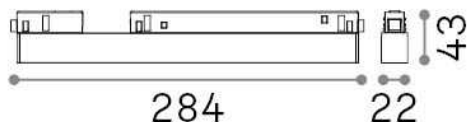

Общая информация

Технический свет - Системы

Indoor track mounted linear fitting with integrated LED sources and direct light emission

Еап	8021696283029
Пункт	EGO WIDE 07W 3000K ON-OFF WH
Установка	Системы
Гарантия	5 years
Общий вес	0.31 kg
Объем	0.000366 м ³

Техническая информация

Вес нетто	0.2 kg
Класс изоляции	III
Индекс защиты	IP20
Согласие	CE
Рабочая Температура	0° ~ +40 °C
Dimmer	NO, On-Off
Выходная мощность	48 V DC
Источник питания	Required, remoted, not included NO
Принадлежности включены	Ego profile

Информация об источнике

Интегрированный источник	Integrated LED module
Сменный источник	Replaceable (by qualified operators only)
Власть	7 W
Выбросы	Direct
Максимальное потребление	max 7,00 W
Функции LED	LED SMD SAMSUNG
ССТ LED	3000 K
Продолжительность LED (t. 25°c)	50000 h
CRI	> 90
SDCM	3
Угол светового луча	110°
Световой поток луча	850 lm
Полезный световой поток	640 lm
Фотобиологический риск	1