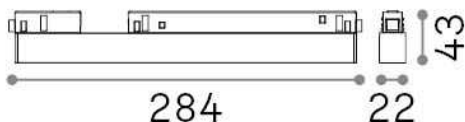

Информация об источнике

Интегрированный источник	Integrated LED module
Сменный источник	Replaceable (by qualified operators only)
Власть	7 W
Выбросы	Direct
Максимальное потребление	max 7,00 W
Функции LED	LED SMD SAMSUNG
ССТ LED	4000 K
Продолжительность LED (t. 25°c)	50000 h
CRI	> 90
SDCM	3
Угол светового луча	110°
Световой поток луча	880 lm
Полезный световой поток	660 lm
Фотобиологический риск	1
Резервная мощность	< 0.50 W