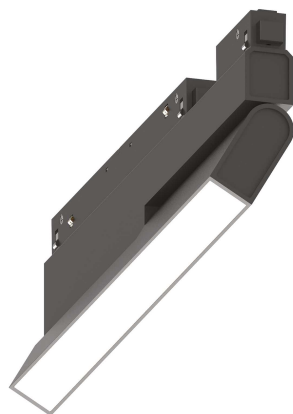

## Технический свет - Системы

Indoor track mounted dimmable linear fitting with integrated LED sources and direct light emission

<b>Еап</b>	8021696322025
<b>Пункт</b>	EGO WIDE 07W 4000K DALI BK
<b>Установка</b>	Системы
<b>Гарантия</b>	5 years
<b>Общий вес</b>	0.3 kg
<b>Объем</b>	0.001042 m <sup>3</sup>