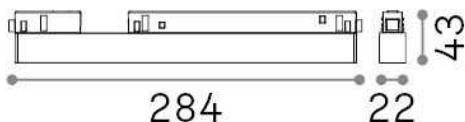

Общая информация

Технический свет - Системы

Indoor track mounted linear fitting with integrated LED sources and direct light emission

Еап	8021696317960
Пункт	EGO WIDE 07W 4000K ON-OFF BK
Установка	Системы
Гарантия	5 years
Общий вес	0.3 kg
Объем	0.001042 м³

Техническая информация

Вес нетто	0.2 kg
Класс изоляции	III
Индекс защиты	IP20
Согласие	CE
Рабочая Температура	0° ~ +40 °C
Dimmer	NO, On-Off
Выходная мощность	48 V DC
Источник питания	Required, remoted, not included NO
Принадлежности включены	Ego profile

Информация об источнике

Интегрированный источник	Integrated LED module
Сменный источник	Replaceable (by qualified operators only)
Власть	7 W
Выбросы	Direct
Максимальное потребление	max 7,00 W
Функции LED	LED SMD SAMSUNG
ССТ LED	4000 K
Продолжительность LED (t. 25°c)	50000 h
CRI	> 90
SDCM	3
Угол светового луча	110°
Световой поток луча	880 lm
Полезный световой поток	660 lm
Фотобиологический риск	1