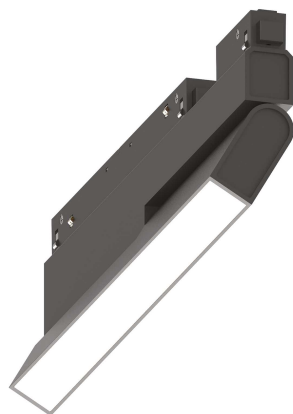

Общая информация

Технический свет - Системы

Indoor track mounted linear fitting with integrated LED sources and direct light emission

Еап	8021696317960
Пункт	EGO WIDE 07W 4000K ON-OFF BK
Установка	Системы
Гарантия	5 years
Общий вес	0.3 kg
Объем	0.001042 м³

Техническая информация

Вес нетто	0.2 kg
Класс изоляции	III
Индекс защиты	IP20
Согласие	CE
Рабочая Температура	0° ~ +40 °C
Dimmer	NO, On-Off
Выходная мощность	48 V DC
Источник питания	Required, remoted, not included NO
Принадлежности включены	Ego profile

Информация об источнике

Интегрированный источник	Integrated LED module
Сменный источник	Replaceable (by qualified operators only)
Власть	7 W
Выбросы	Direct
Максимальное потребление	max 7,00 W
Функции LED	LED SMD SAMSUNG
ССТ LED	4000 K
Продолжительность LED (t. 25°c)	50000 h
CRI	> 90
SDCM	3
Угол светового луча	110°
Световой поток луча	880 lm
Полезный световой поток	660 lm
Фотобиологический риск	1