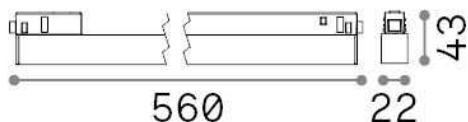

Общая информация

Технический свет - Системы

Indoor track mounted dimmable linear fitting with integrated LED sources and direct light emission

Еап	8021696322032
Пункт	EGO WIDE 13W 4000K DALI BK
Установка	Системы
Гарантия	5 years
Общий вес	0.36 kg
Объем	0.003132 m ³

Техническая информация

Вес нетто	0.34 kg
Класс изоляции	III
Индекс защиты	IP20
Согласие	CE
Рабочая Температура	0° ~ +40 °C
Dimmer	1, DALI
Выходная мощность	48 V DC
Источник питания	Required, remoted, not included NO
Принадлежности включены	Ego profile

Информация об источнике

Интегрированный источник	Integrated LED module
Сменный источник	Replaceable (by qualified operators only)
Власть	13 W
Выбросы	Direct
Максимальное потребление	max 13,00 W
Функции LED	LED SMD SAMSUNG
CCT LED	4000 K
Продолжительность LED (t. 25°c)	50000 h
CRI	> 90
SDCM	3
Угол светового луча	110°
Световой поток луча	1750 lm
Полезный световой поток	1340 lm
Фотобиологический риск	1
Резервная мощность	< 0.50 W