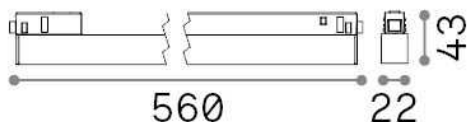

## Технический свет - Системы

Indoor track mounted linear fitting with integrated LED sources and direct light emission

<b>Еап</b>	8021696322056
<b>Пункт</b>	EGO WIDE 13W 4000K ON-OFF BK
<b>Установка</b>	Системы
<b>Гарантия</b>	5 years
<b>Общий вес</b>	0.35 kg
<b>Объем</b>	0.003132 m <sup>3</sup>

## Техническая информация

<b>Вес нетто</b>	0.34 kg
<b>Класс изоляции</b>	III
<b>Индекс защиты</b>	IP20
<b>Согласие</b>	CE
<b>Рабочая Температура</b>	0° ~ +40 °C
<b>Dimmer</b>	NO, On-Off
<b>Выходная мощность</b>	48 V DC
<b>Источник питания</b>	Required, remoted, not included NO
<b>Принадлежности включены</b>	Ego profile