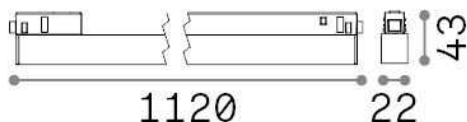

Общая информация

Технический свет - Системы

Indoor track mounted linear fitting with integrated LED sources and direct light emission

Еап	8021696283043
Пункт	EGO WIDE 26W 3000K ON-OFF WH
Установка	Системы
Гарантия	5 years
Общий вес	0.68 kg
Объем	0.001271 м ³

Техническая информация

Вес нетто	0.62 kg
Класс изоляции	III
Индекс защиты	IP20
Согласие	CE
Рабочая Температура	0° ~ +40 °C
Dimmer	NO, On-Off
Выходная мощность	48 V DC
Источник питания	Required, remoted, not included NO
Принадлежности включены	Ego profile

Информация об источнике

Интегрированный источник	Integrated LED module
Сменный источник	Replaceable (by qualified operators only)
Власть	26 W
Выбросы	Direct
Максимальное потребление	max 26,00 W
Функции LED	LED SMD SAMSUNG
ССТ LED	3000 K
Продолжительность LED (t. 25°c)	50000 h
CRI	> 90
SDCM	3
Угол светового луча	110°
Световой поток луча	3400 lm
Полезный световой поток	2750 lm
Фотобиологический риск	1