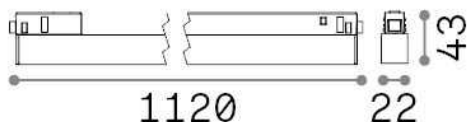

## Технический свет - Системы

Indoor track mounted linear fitting with integrated LED sources and direct light emission

<b>Еап</b>	8021696322070
<b>Пункт</b>	EGO WIDE 26W 4000K ON-OFF BK
<b>Установка</b>	Системы
<b>Гарантия</b>	5 years
<b>Общий вес</b>	0.64 kg
<b>Объем</b>	0.003132 m <sup>3</sup>

## Техническая информация

<b>Вес нетто</b>	0.62 kg
<b>Класс изоляции</b>	III
<b>Индекс защиты</b>	IP20
<b>Согласие</b>	CE
<b>Рабочая Температура</b>	0° ~ +40 °C
<b>Dimmer</b>	NO, On-Off
<b>Выходная мощность</b>	48 V DC
<b>Источник питания</b>	Required, remoted, not included NO
<b>Принадлежности включены</b>	Ego profile