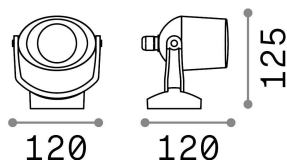

Общая информация

Экстерьер - Настенные светильники

Outdoor ceiling or wall mounted adjustable projector with direct light emission

Еап	8021696096483
Пункт	ELIO AP1 BIANCO
Установка	Настенные светильники
Гарантия	5 years
Общий вес	0.6 kg
Объем	0.002662 m ³

Техническая информация

Вес нетто	0.5 kg
Класс изоляции	II
Индекс защиты	IP66
Согласие	CE
Рабочая Температура	-15° ~ +45 °C
Dimmer	Determined by the light bulb
Выходная мощность	220-240 V AC
Источник питания	Not required
Сопротивление нагрузки	IK10
Регулируемость	vert. 0°-355°

Информация об источнике

Интегрированный источник	Light bulb (included, settable CCT 2700 / 4000 K)
Сменный источник	Replaceable
Власть	GU10 max 1 x 6 W
Выбросы	Direct
Максимальное потребление	-
Лампа в комплекте	1 - E14 OLIVA 4W 3000K CRI80 SATIN