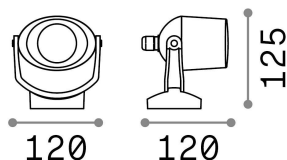

Общая информация

Экстерьер - Настенные светильники

Outdoor ceiling or wall mounted adjustable projector with direct light emission

Еап	8021696096476
Пункт	ELIO AP1 NERO
Установка	Настенные светильники
Гарантия	5 years
Общий вес	0.6 kg
Объем	0.002662 м³

Техническая информация

Вес нетто	0.5 kg
Класс изоляции	II
Индекс защиты	IP66
Согласие	CE
Рабочая Температура	-15° ~ +45 °C
Dimmer	Determined by the light bulb
Выходная мощность	220-240 V AC
Источник питания	Not required
Сопротивление нагрузки	IK10
Регулируемость	vert. 0°-355°

Информация об источнике

Интегрированный источник	Light bulb (included, settable CCT 2700 / 4000 K)
Сменный источник	Replaceable
Власть	GU10 max 1 x 6 W
Выбросы	Direct
Максимальное потребление	-
Лампа в комплекте	1 - E14 OLIVA 4W 3000K CRI80 SATIN