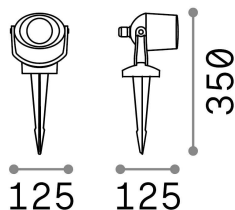

## Экстерьер - Прожекторы

Outdoor adjustable projector with direct light emission

<b>Еап</b>	8021696120218
<b>Пункт</b>	ELIO PR1 BIANCO
<b>Установка</b>	Прожекторы
<b>Гарантия</b>	5 years
<b>Общий вес</b>	0.43 kg
<b>Объем</b>	0.002662 m <sup>3</sup>

## Техническая информация

<b>Вес нетто</b>	0.36 kg
<b>Класс изоляции</b>	II
<b>Индекс защиты</b>	IP66
<b>Согласие</b>	CE
<b>Рабочая Температура</b>	-15° ~ +45 °C
<b>Dimmer</b>	Determined by the light bulb
<b>Выходная мощность</b>	220-240 V AC
<b>Источник питания</b>	Not required
<b>Сопротивление нагрузки</b>	IK10
<b>Регулируемость</b>	YES