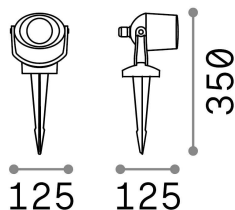

Общая информация

Экстерьер - Прожекторы

Outdoor adjustable projector with direct light emission

Еап	8021696120201
Пункт	ELIO PR1 NERO
Установка	Прожекторы
Гарантия	5 years
Общий вес	0.43 kg
Объем	0.002662 м³

Техническая информация

Вес нетто	0.36 kg
Класс изоляции	II
Индекс защиты	IP66
Согласие	CE
Рабочая Температура	-15° ~ +45 °C
Dimmer	Determined by the light bulb
Выходная мощность	220-240 V AC
Источник питания	Not required
Сопротивление нагрузки	IK10
Регулируемость	YES

Информация об источнике

Интегрированный источник	Light bulb (included, settable CCT 2700 / 4000 K)
Сменный источник	Replaceable
Власть	GU10 max 1 x 6 W
Выбросы	Direct
Максимальное потребление	-
Лампа в комплекте	1 - E14 OLIVA 4W 3000K CRI80 SATIN