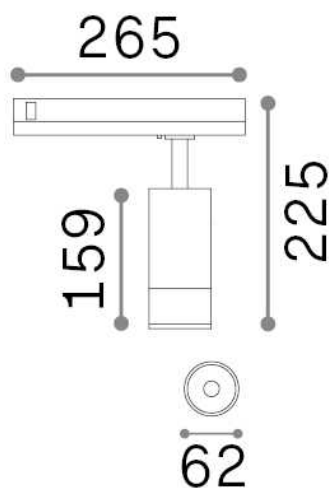

Общая информация

Технический свет - Прожекторы и треки

Indoor track mounted adjustable and dimmable projector with integrated LED sources and direct light emission

Еап	8021696302942
Пункт	EOS 15W 3000K 1-10V BK
Установка	Прожекторы и треки
Гарантия	5 years
Общий вес	0.75 kg
Объем	0.0042 м³

Техническая информация

Вес нетто	0.66 kg
Класс изоляции	II
Индекс защиты	IP20
Согласие	CE
Рабочая Температура	0° ~ +40 °C
Dimmer	1, 1-10V
Выходная мощность	220-240 V AC 50/60 Hz
Источник питания	In-built, included NO, electronic
Регулируемость	vert. 0°-90° , orizz. 0°-355°
Принадлежности включены	Link 1-10V/DALI profile