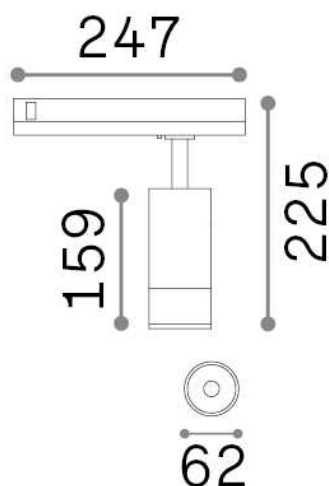

Общая информация

Технический свет - Прожекторы и треки

Indoor track mounted adjustable and dimmable projector with integrated LED sources and direct light emission

Еап	8021696302980
Пункт	EOS 15W 3000K DALI BK
Установка	Прожекторы и треки
Гарантия	5 years
Общий вес	0.75 kg
Объем	0.0042 м³

Техническая информация

Вес нетто	0.66 kg
Класс изоляции	II
Индекс защиты	IP20
Согласие	CE
Рабочая Температура	0° ~ +40 °C
Dimmer	1, DALI
Выходная мощность	220-240 V AC 50/60 Hz
Источник питания	In-built, included NO, electronic
Регулируемость	vert. 0°-90° , orizz. 0°-355°
Принадлежности включены	Link 1-10V/DALI profile