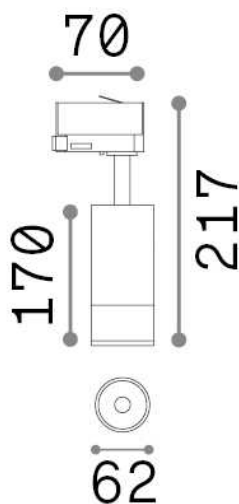

Общая информация

Технический свет - Прожекторы и треки

Indoor track mounted adjustable non-dimmable projector with integrated LED sources and direct light emission

Еап	8021696286594
Пункт	EOS 15W 3000K ON-OFF WH
Установка	Прожекторы и треки
Гарантия	5 years
Общий вес	0.77 kg
Объем	0.002592 м³

Техническая информация

Вес нетто	0.71 kg
Класс изоляции	I
Индекс защиты	IP20
Согласие	CE
Рабочая Температура	0° ~ +40 °C
Dimmer	NO, On-Off
Выходная мощность	220-240 V AC 50/60 Hz
Источник питания	In-built, included Replaceable (by qualified operators only), electronic
Регулируемость	vert. 0°-90° , orizz. 0°-355°
Принадлежности включены	Single connection on-off, Link on-off profile