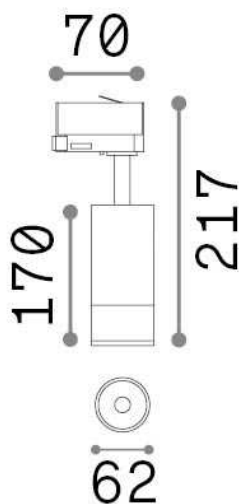

Общая информация

Технический свет - Прожекторы и треки

Indoor track mounted adjustable non-dimmable projector with integrated LED sources and direct light emission

Еап	8021696322094
Пункт	EOS 15W 4000K ON-OFF WH
Установка	Прожекторы и треки
Гарантия	5 years
Общий вес	0.76 kg
Объем	0.002592 м³

Техническая информация

Вес нетто	0.71 kg
Класс изоляции	I
Индекс защиты	IP20
Согласие	CE
Рабочая Температура	0° ~ +40 °C
Dimmer	NO, On-Off
Выходная мощность	220-240 V AC 50/60 Hz
Источник питания	In-built, included Replaceable (by qualified operators only), electronic
Регулируемость	vert. 0°-90° , orizz. 0°-355°
Принадлежности включены	Single connection on-off, Link on-off profile