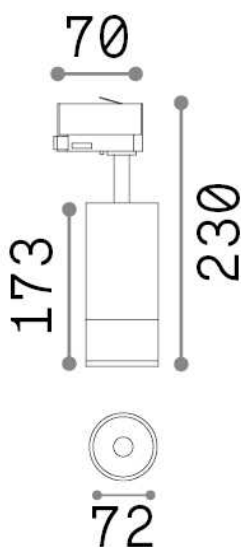

Общая информация

Технический свет - Прожекторы и треки

Indoor track mounted adjustable non-dimmable projector with integrated LED sources and direct light emission

Еап	8021696276243
Пункт	EOS 25W 3000K ON-OFF BK
Установка	Прожекторы и треки
Гарантия	5 years
Общий вес	1.17 kg
Объем	0.003276 м³

Техническая информация

Вес нетто	1.1 kg
Класс изоляции	I
Индекс защиты	IP20
Согласие	CE
Рабочая Температура	0° ~ +40 °C
Dimmer	NO, On-Off
Выходная мощность	220-240 V AC 50/60 Hz
Источник питания	In-built, included Replaceable (by qualified operators only), electronic
Регулируемость	vert. 0°-90° , orizz. 0°-355°
Принадлежности включены	Single connection on-off, Link on-off profile

Информация об источнике

Интегрированный источник	Integrated LED module
Сменный источник	Replaceable (by qualified operators only)
Власть	25 W
Выбросы	Direct
Максимальное потребление	max 25,00 W
Функции LED	LED COB BRIDGELUX
ССТ LED	3000 K
Продолжительность LED (t. 25°c)	30000 h
CRI	> 90
SDCM	3
Угол светового луча	20-55°
Световой поток луча	2550 lm
Полезный световой поток	2300 lm
Фотобиологический риск	1