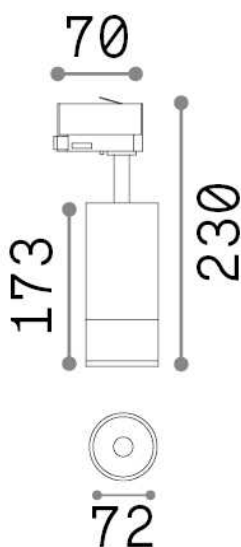

Общая информация

Технический свет - Прожекторы и треки

Indoor track mounted adjustable non-dimmable projector with integrated LED sources and direct light emission

Еап	8021696286600
Пункт	EOS 25W 3000K ON-OFF WH
Установка	Прожекторы и треки
Гарантия	5 years
Общий вес	1.17 kg
Объем	0.003276 м³

Техническая информация

Вес нетто	1.1 kg
Класс изоляции	I
Индекс защиты	IP20
Согласие	CE
Рабочая Температура	0° ~ +40 °C
Dimmer	NO, On-Off
Выходная мощность	220-240 V AC 50/60 Hz
Источник питания	In-built, included Replaceable (by qualified operators only), electronic
Регулируемость	vert. 0°-90° , orizz. 0°-355°
Принадлежности включены	Single connection on-off, Link on-off profile