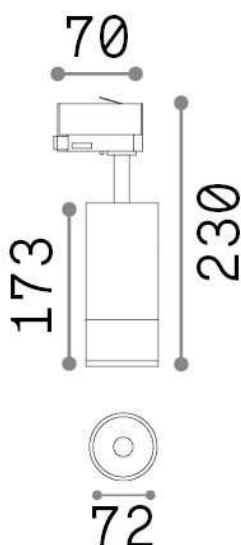

Общая информация

Технический свет - Прожекторы и треки

Indoor track mounted adjustable non-dimmable projector with integrated LED sources and direct light emission

Еап	8021696322100
Пункт	EOS 25W 4000K ON-OFF BK
Установка	Прожекторы и треки
Гарантия	5 years
Общий вес	1.16 kg
Объем	0.003276 м³

Техническая информация

Вес нетто	1.1 kg
Класс изоляции	I
Индекс защиты	IP20
Согласие	CE
Рабочая Температура	0° ~ +40 °C
Dimmer	NO, On-Off
Выходная мощность	220-240 V AC 50/60 Hz
Источник питания	In-built, included Replaceable (by qualified operators only), electronic
Регулируемость	vert. 0°-90° , orizz. 0°-355°
Принадлежности включены	Single connection on-off, Link on-off profile