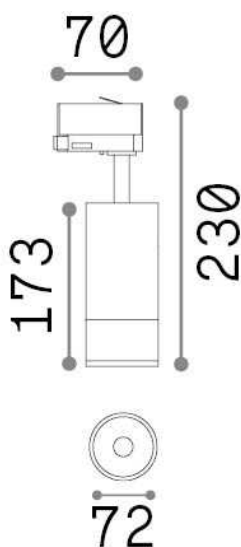

Общая информация

Технический свет - Прожекторы и треки

Indoor track mounted adjustable non-dimmable projector with integrated LED sources and direct light emission

Еап	8021696322124
Пункт	EOS 25W 4000K ON-OFF WH
Установка	Прожекторы и треки
Гарантия	5 years
Общий вес	1.16 kg
Объем	0.003276 м³

Техническая информация

Вес нетто	1.1 kg
Класс изоляции	I
Индекс защиты	IP20
Согласие	CE
Рабочая Температура	0° ~ +40 °C
Dimmer	NO, On-Off
Выходная мощность	220-240 V AC 50/60 Hz
Источник питания	In-built, included Replaceable (by qualified operators only), electronic
Регулируемость	vert. 0°-90° , orizz. 0°-355°
Принадлежности включены	Single connection on-off, Link on-off profile