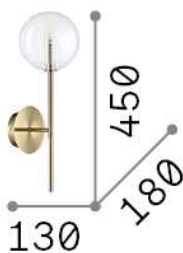

Общая информация

Интерьер - Настенные светильники

Indoor wall mounted lamp with diffuse light emission

Еап	8021696200132
Пункт	EQUINOXE AP1 CROMO
Установка	Настенные светильники
Гарантия	5 years
Общий вес	1.34 kg
Объем	0.024276 м³

Информация об источнике

Интегрированный источник	Light bulb (included)
Сменный источник	Replaceable
Власть	G4 max 1 x 2 W
Выбросы	Diffuse
Время зажигания	X
Максимальное потребление	-
Лампа в комплекте	1 - E14 OLIVA 4W 3000K CRI80 SATIN