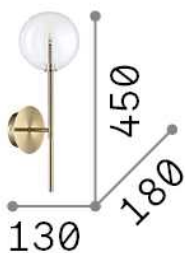

Информация об источнике

Интегрированный источник	Light bulb (included)
Сменный источник	Replaceable
Власть	G4 max 1 x 2 W
Выбросы	Diffuse
Максимальное потребление	-
Лампа в комплекте	1 - E14 OLIVA 4W 3000K CRI80 SATIN