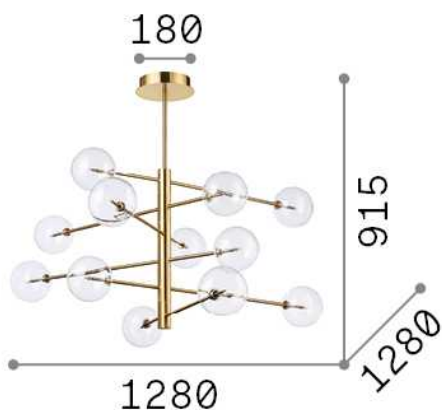

Общая информация

Интерьер - Подвесы

Indoor suspended lamp with multiple sources and diffuse light emission

Еап	8021696200118
Пункт	EQUINOXE SP12 CROMO
Установка	Подвесы
Гарантия	5 years
Общий вес	7.42 kg
Объем	0.13039 м³

Техническая информация

Вес нетто	5.54 kg
Класс изоляции	I
Индекс защиты	IP20
Согласие	CE
Рабочая Температура	0° ~ +40 °C
Dimmer	NO, On-Off
Выходная мощность	220-240 V AC 50/60 Hz
Источник питания	In-built, included Replaceable (by qualified operators only), electronic

Информация об источнике

Интегрированный источник	Light bulb (included)
Сменный источник	Replaceable
Власть	G4 max 12 x 2 W
Выбросы	Diffuse
Максимальное потребление	-
Лампа в комплекте	1 - E14 OLIVA 4W 3000K CRI80 SATIN