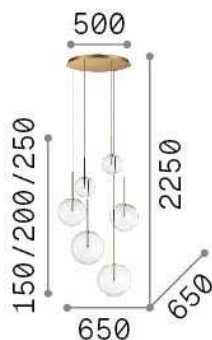

Общая информация

Интерьер - Подвесы

Indoor suspended lamp with multiple sources and diffuse light emission

Еап	8021696317250
Пункт	EQUINOXE SP6 CROMO
Установка	Подвесы
Гарантия	5 years
Общий вес	7.01 kg
Объем	0.127374 м³

Техническая информация

Вес нетто	5.2 kg
Класс изоляции	II
Индекс защиты	IP20
Согласие	CE
Рабочая Температура	0° ~ +40 °C
Dimmer	NO, On-Off
Выходная мощность	220-240 V AC 50/60 Hz
Источник питания	In-built, included Replaceable (by qualified operators only), electronic

Информация об источнике

Интегрированный источник	Light bulb (included)
Сменный источник	Replaceable
Власть	G4 max 6 x 2 W
Выбросы	Diffuse
Максимальное потребление	-
Лампа в комплекте	1 - E14 OLIVA 4W 3000K CRI80 SATIN